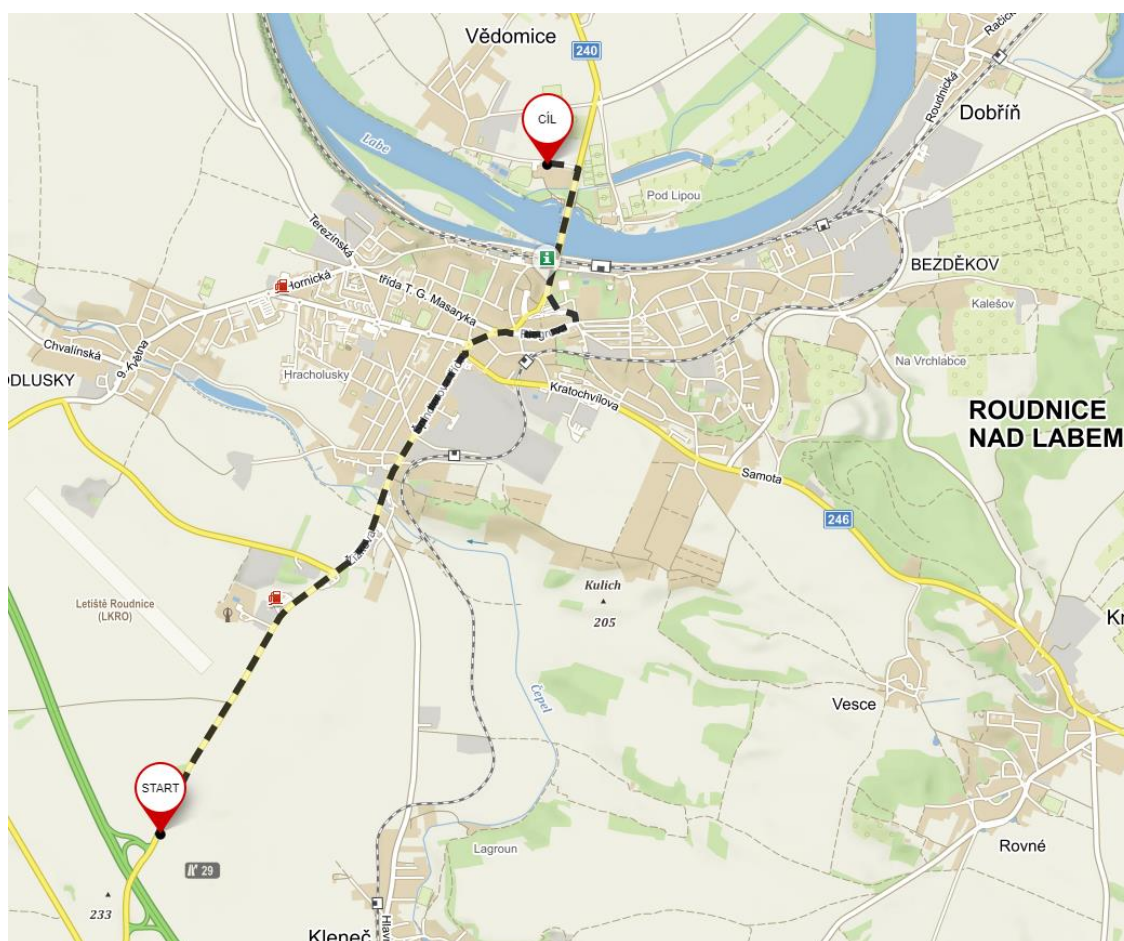

Mapa č. 2.

Roudnický trojboj 2023

03.12.2022

Všeobecné informace:

Prezentace bude probíhat od **7:45 – 8:15** na krytém plaveckém bazéně Roudnice nad Labem. Přesná adresa KPB je Roudnická 300, Vědomice. Cesta vozem je velmi jednoduchá, stačí přejet v Roudnici nad Labem most přes Labe, a odbočit na první odbočku vlevo, viz mapa č.1.

Při prezentaci obdržíte startovní čísla a vaši svěřenci mohou pokračovat dále do šaten. Kromě šaten je pro trenéry a závodníky otevřeno i hlediště s kapacitou cca 120 lidí. Rozplavání je možné od 8:00 do 8:18.

V **8:20** je start první rozplavby. Po odplavání a oblečení mohou závodníci odcházet do haly BK Real v areálu „Pod Lipou“. Je to cca 700m krásnou pěší zónou podél Labe, viz mapa č. 2. Pěší trasa se nekříží nikde s žádnou frekventovanou silnicí, je tedy pro vaše svěřence bezpečná. Cesta vozem je samozřejmě také možná, viz mapa č. 3.

V hale budou zajištěny šatny a dostatečná kapacita hlediště. Vstup na palubovku je povolen pouze v čisté obuvi. U každého závodníka je povolen pouze jeden podporovatel, ostatní musí za vyhrazenou linii. Rozjetí a vyjetí je možné na trenažerech a rotopedech mimo závodní stroje.

Běh se koná venku v parku u haly. Běží se za každého počasí, prosím zohledněte to v oblečení vašich svěřenců. Tratě jsou 400m (mapa č.4.) , 750m (mapa č. 5) a 1500m (2x750m). Na trati 750m a 1500m jsou schody, prosím o opatrnost.

Vyhlášení výsledků proběhne v hale.

Mapa č.1.